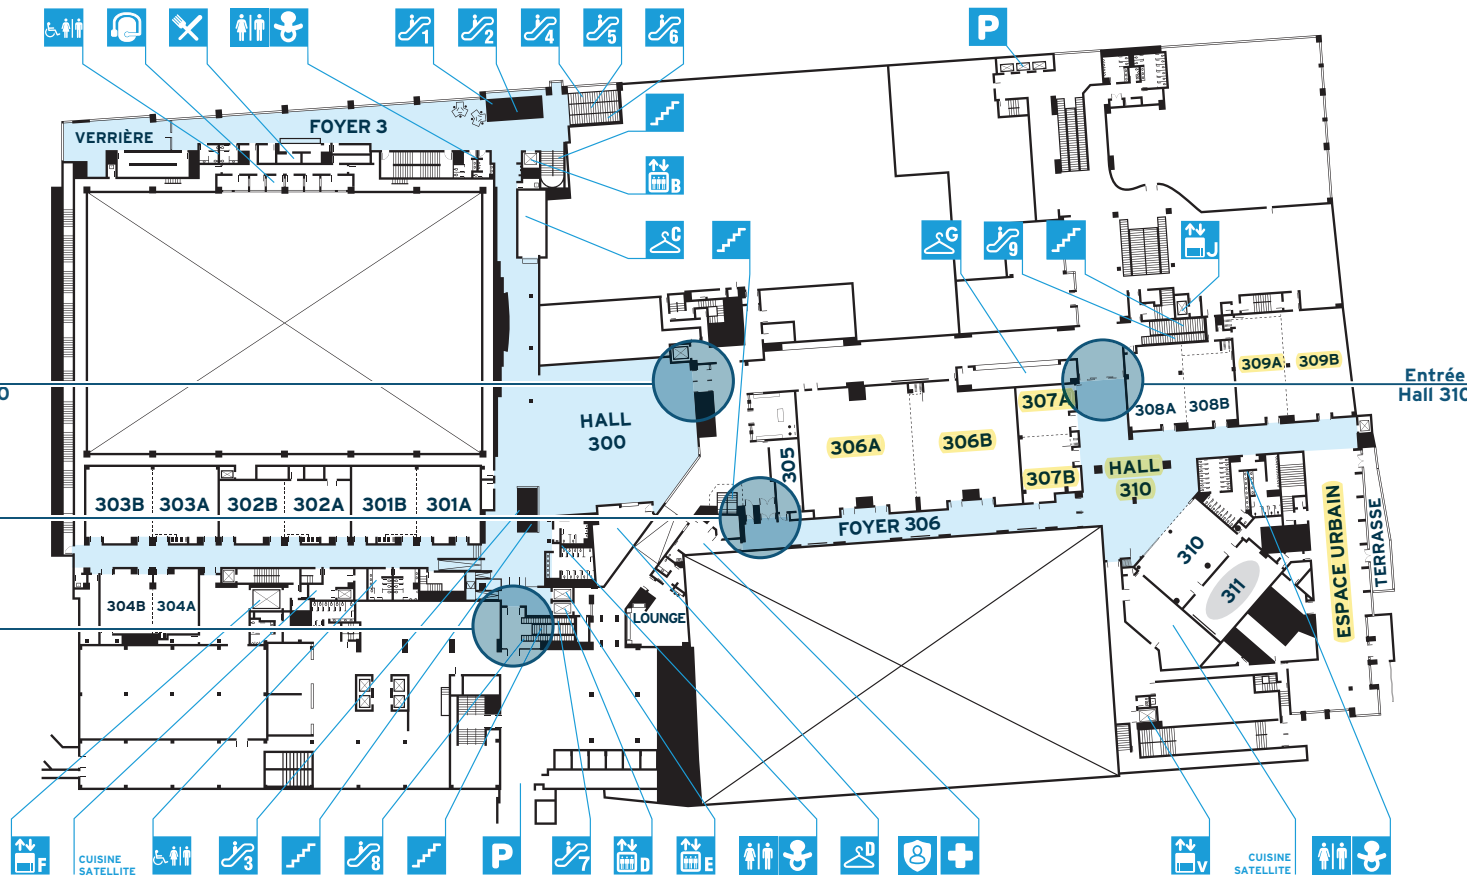

LÉGENDE

Toilettes

Toilettes pour personnes à mobilité réduite

Stationnement

Casse-croûte

Table à langer

Sécurité

Vestiaire

Ordinateurs disponibles

Ascenseur

Monte-charge

Escalier roulant

Escalier

Régies et interprétation simultanée

Entrée Hall 300

Entrée 305

Entrée 301

Entrée Hall 310